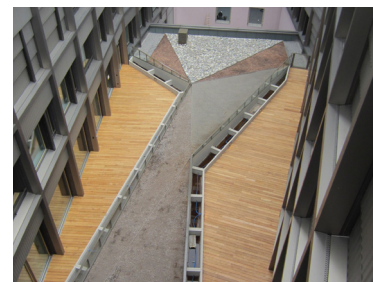

Referenzliste

Florateg®-Dachbegrünung

Objekt/ Ausführung	Europaallee Zürich 2015
Produkt	Extensiv/Intensiv Begrünung
Bauherrschaft	SBB
Detailangaben	Bausumme CHF 102'200, Begrünte Dachfläche 2'580 m ²

Objekt/ Ausführung	Altersheim Münchenstein 2014
Produkt	Intensiv Begrünung
Bauherrschaft	Stiftung Hofmatt Münchenstein
Detailangaben	Bausumme CHF 86'450, Begrünte Dachfläche 790 m ²