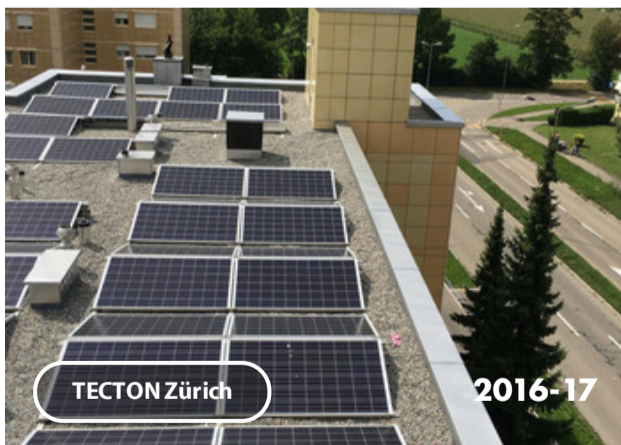

Migros Pensionskasse

Feldstrasse, Urdorf

Bauherrschaft
Migros Pensionskasse, Schlieren

Bausumme
1'100'000 CHF

Dachfläche
3'500 m²